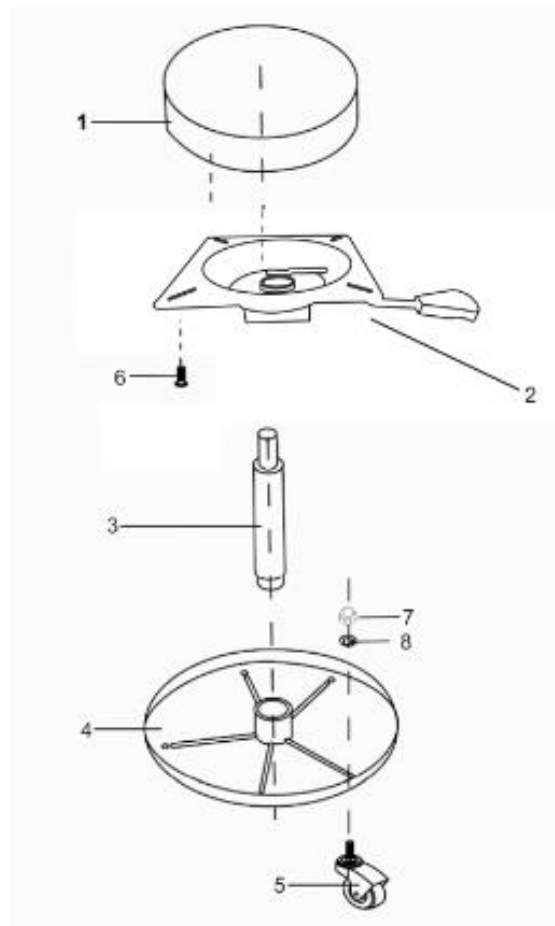

Parti

No. #	Descrizione	Anz.
1	Tappezzeria	1
2	Piastra di supporto regolabile in altezza	1
3	Mittelstange	1
4	Werkzeugablage	1
5	2 1/2 fila	5
6	Flachrundschrabe M6 X 20	4
7	Hutmutter	5
8	Diametro foro interno rondella 8.5	5

Explosionsdarstellung